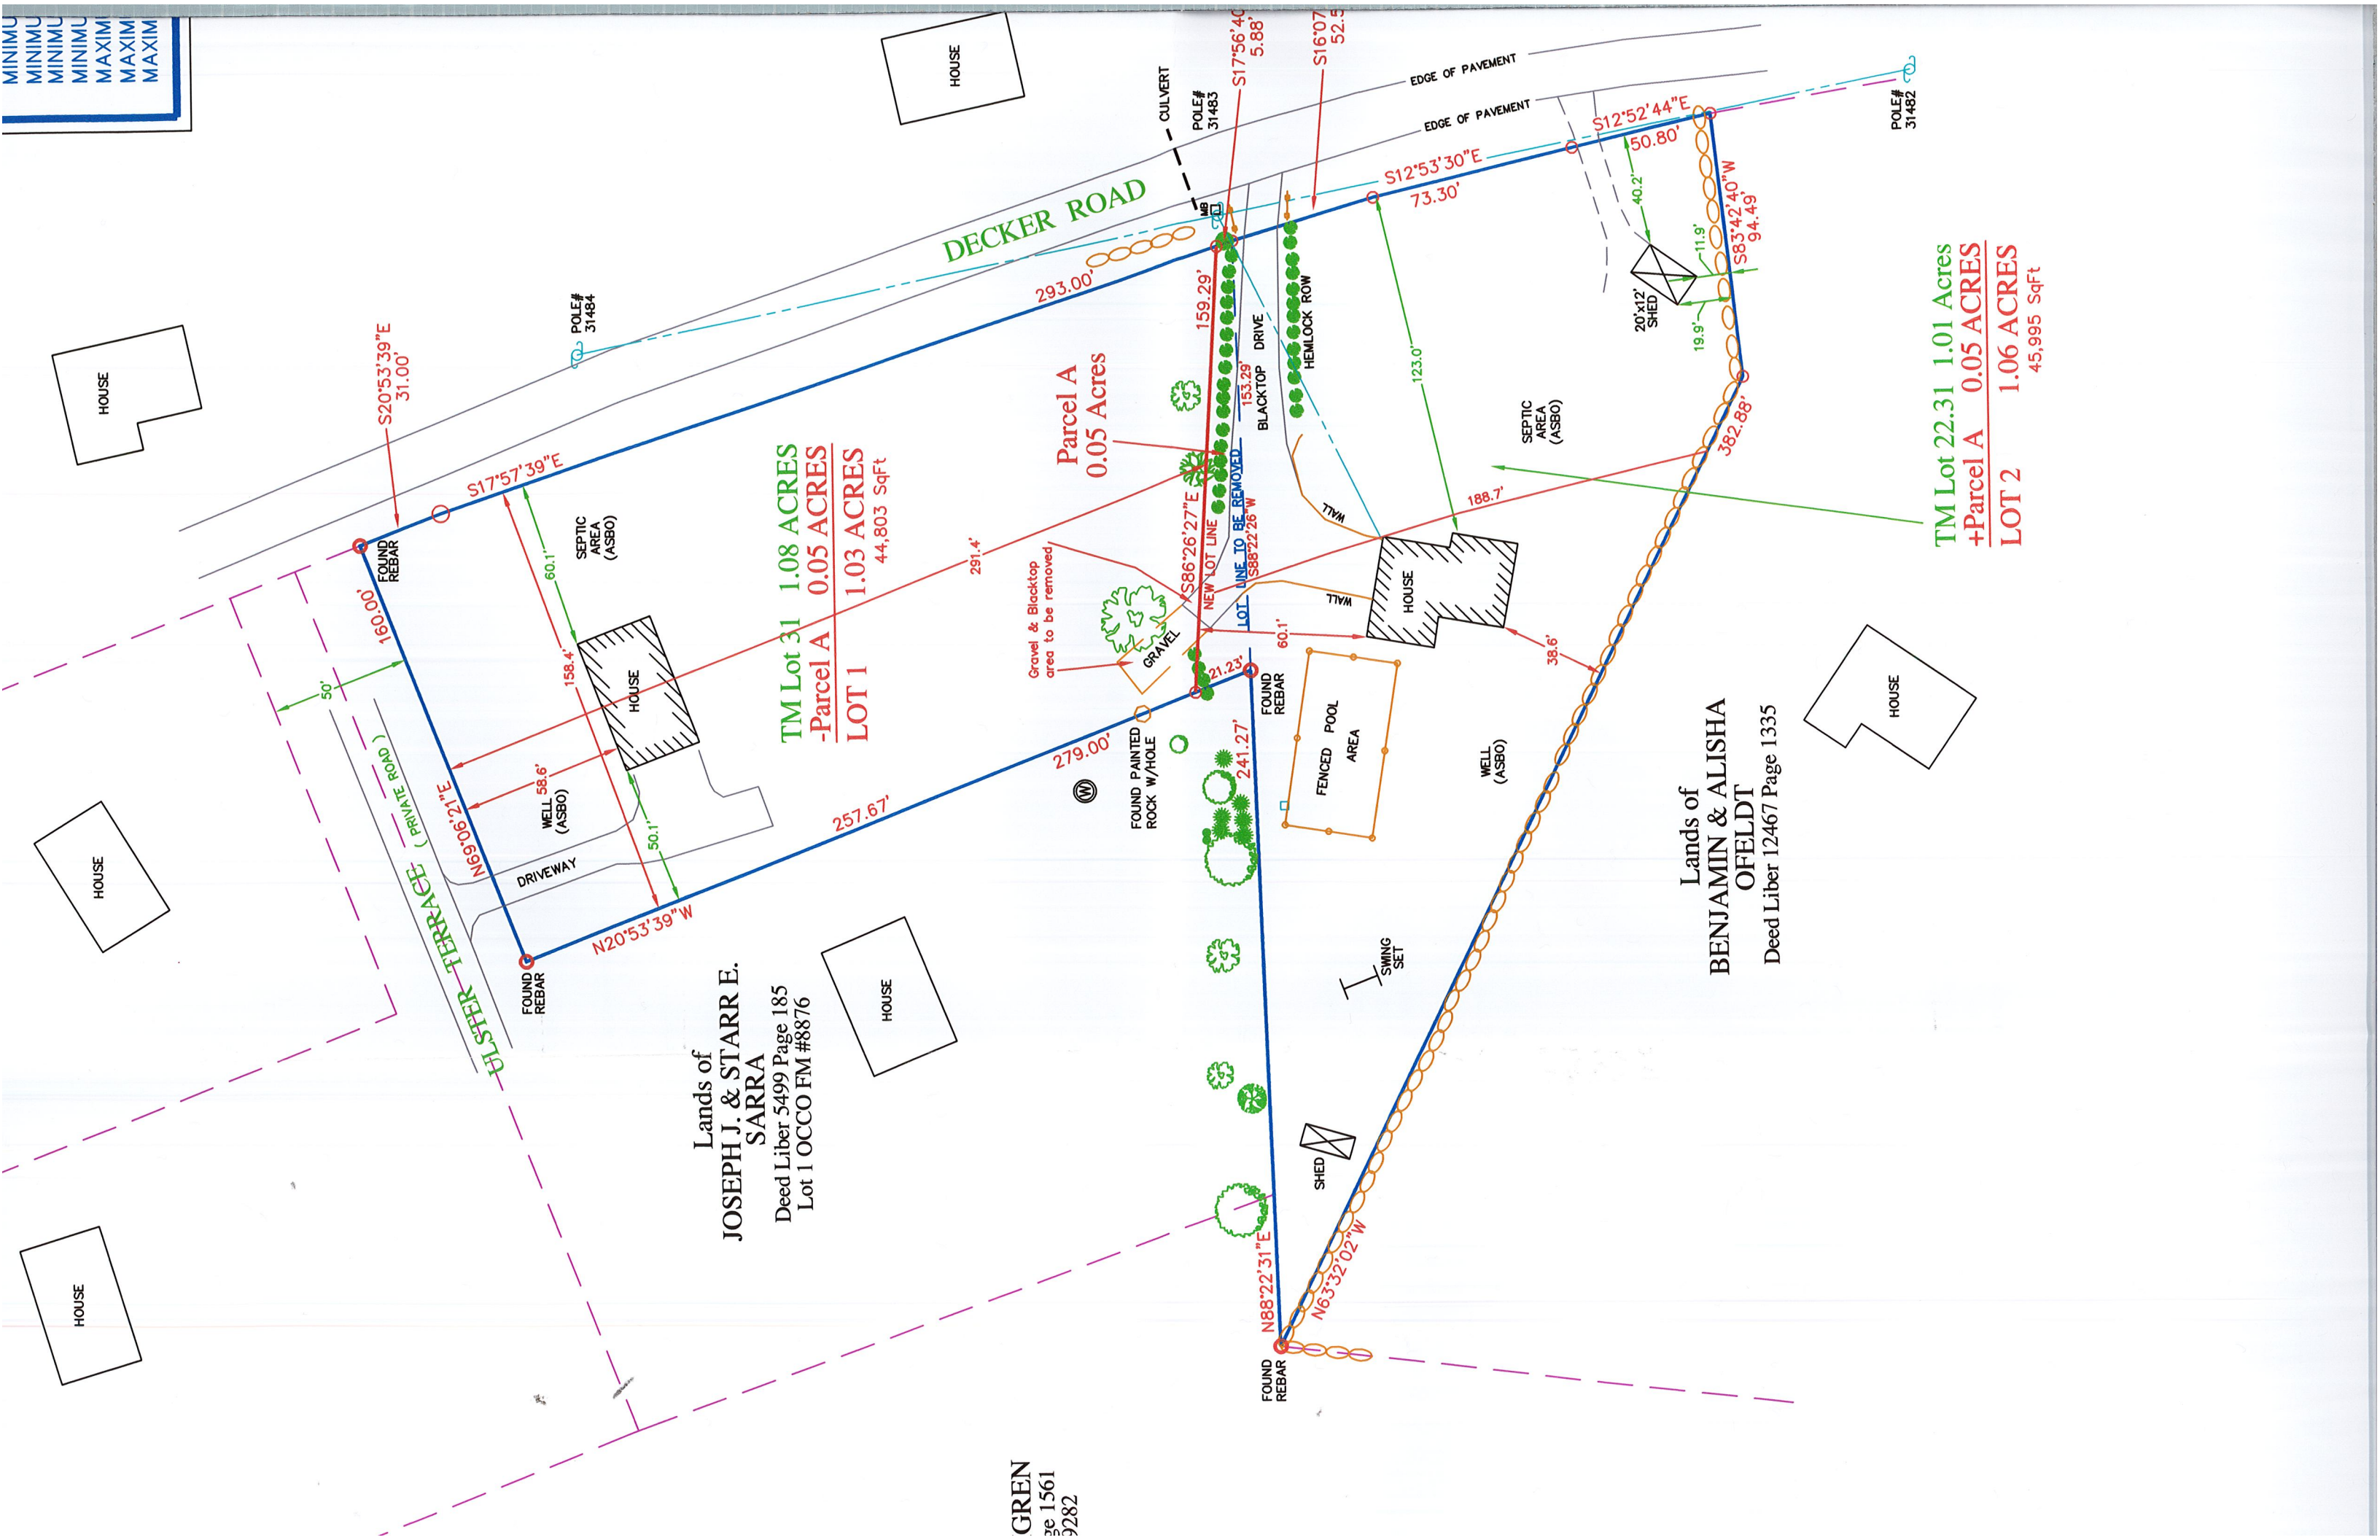

MINIMU  
MINIMU  
MINIMU  
MAXIM  
MAXIM  
MAXIM

Lands of  
**JOSEPH J. & STARR E.**  
SARRA

Deed Liber 5499 Page 185  
Lot 1 OCCO FM #8876

**TM Lot 31 1.08 ACRES**  
**-Parcel A 0.05 ACRES**  
**LOT 1 1.03 ACRES**  
44,803 SqFt

**Parcel A**  
**0.05 Acres**

**TM Lot 22.31 1.01 Acres**  
**+Parcel A 0.05 ACRES**  
**LOT 2 1.06 ACRES**  
45,995 SqFt

Lands of  
**BENJAMIN & ALISHA**  
**OFELDT**  
Deed Liber 12467 Page 1335

**GRENN**  
Page 1561  
2282